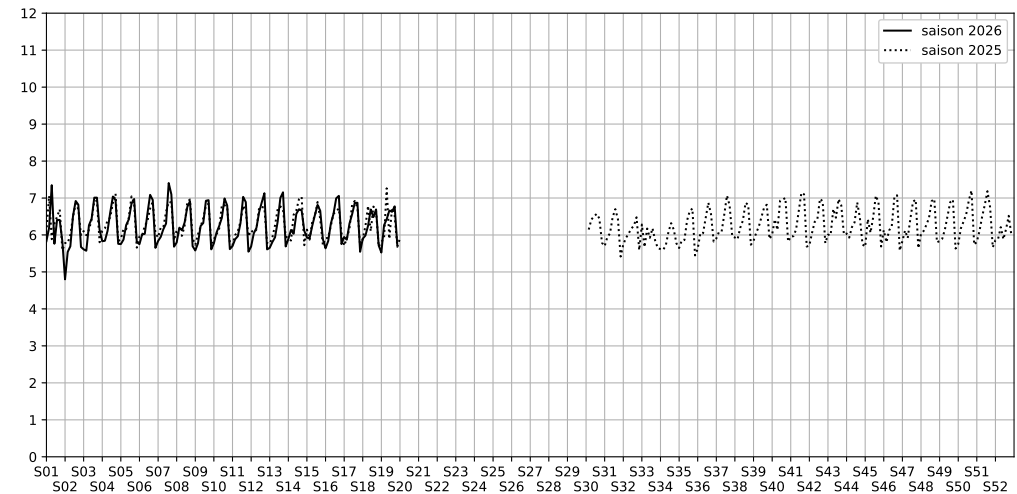

Indice Harmonica Nuit [22h-06h]
Comparaison avec saison précédente à jour équivalent