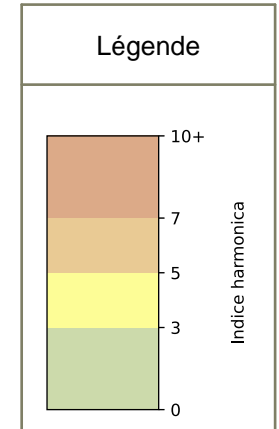

Capteurs méduse ANVERS-MONTHOLON

2026 / sem. 19 (du 04/05/2026 au 10/05/2026)

NB : Chaque capteur est désigné par le nom de la rue dans laquelle il est implanté

Capteurs méduse ANVERS-MONTHOLON

2026 / sem. 19 (du 04/05/2026 au 10/05/2026)

SYNTHÈSE DES SITES SUR LA SEMAINE
Par Indice Harmonica nocturne [22h-06h] décroissant

	Nuit du lundi 04/05/2026 au mardi 05/05/2026	Nuit du mardi 05/05/2026 au mercredi 06/05/2026	Nuit du mercredi 06/05/2026 au jeudi 07/05/2026	Nuit du jeudi 07/05/2026 au vendredi 08/05/2026	Nuit du vendredi 08/05/2026 au samedi 09/05/2026	Nuit du samedi 09/05/2026 au dimanche 10/05/2026	Nuit du dimanche 10/05/2026 au lundi 11/05/2026
1	ENESCO (6,7)	ENESCO (7,9)	ENESCO (7,3)	ENESCO (7,3)	ENESCO (7,0)	ENESCO (7,3)	ENESCO (7,5)
2	TRUDAINE (5,5)	TRUDAINE (6,3)	TRUDAINE (6,4)	TRUDAINE (6,7)	TRUDAINE (6,6)	TRUDAINE (6,8)	TRUDAINE (5,7)

	22h-00h	00h-02h	02h-04h	04h-06h	Total nuit (22h-06h)
Nuit du lundi 04/05/2026 au mardi 05/05/2026	6,5	5,6	4,5	5,5	5,5
	60,8 dB(A)	56,1 dB(A)	51,0 dB(A)	55,2 dB(A)	57,1 dB(A)
Nuit du mardi 05/05/2026 au mercredi 06/05/2026	7,3	6,6	5,3	5,8	6,3
	65,4 dB(A)	61,1 dB(A)	55,1 dB(A)	57,2 dB(A)	61,5 dB(A)
Nuit du mercredi 06/05/2026 au jeudi 07/05/2026	7,6	6,5	5,7	5,9	6,4
	67,1 dB(A)	61,3 dB(A)	55,0 dB(A)	55,6 dB(A)	62,5 dB(A)
Nuit du jeudi 07/05/2026 au vendredi 08/05/2026	7,7	6,9	6,1	5,9	6,7
	67,7 dB(A)	63,5 dB(A)	57,6 dB(A)	56,6 dB(A)	63,6 dB(A)
Nuit du vendredi 08/05/2026 au samedi 09/05/2026	7,4	7,1	6,1	5,9	6,6
	66,5 dB(A)	64,4 dB(A)	57,2 dB(A)	56,0 dB(A)	63,1 dB(A)
Nuit du samedi 09/05/2026 au dimanche 10/05/2026	7,6	7,5	6,3	5,7	6,8
	67,2 dB(A)	66,7 dB(A)	59,2 dB(A)	54,9 dB(A)	64,4 dB(A)
Nuit du dimanche 10/05/2026 au lundi 11/05/2026	6,6	5,8	5,3	5,2	5,7
	60,7 dB(A)	56,8 dB(A)	55,3 dB(A)	54,2 dB(A)	57,5 dB(A)